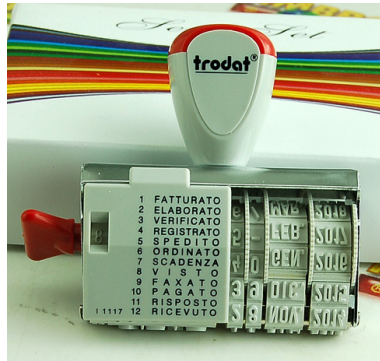

TIMBROEXPRESS

Timbri sigilli e ceralacca di tutti i tipi

POLINOMIO
Autoinchiostrente
Art. 4822
Caratteri mm. 4

Copia
Raccomandata
Pagato
Faxato
Urgente
Via aerea
Annullato
Non Trasferibile
Registrato
Originale

POLINOMIO CON DATA
Art. 1117
Caratteri mm. 4

Ricevuto
Risposto
Pagato
Faxato
Visto
Scadenza
Ordinato
Spedito
Registrato
Verificato
Elaborato
Fatturato

POLINOMIO CON DATA
Autoinchiostrente
Art. 4817
Caratteri mm. 3,8